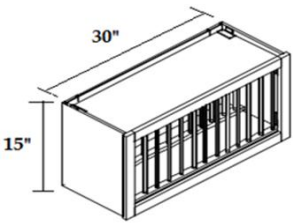

SPECIAL CABINETS

Plate Rack

Wine Rack

Appliance Garage

Trash Can

	SS#	CYOF	NEW	BIRCH	ST	AK	MR	LR	HMSF	WS		OA	TA	PC
W3015PL	10	177		295	272	272	295	272	295	295		368	-	387
W3018WR	10	128		214	197	197	214	197	214	214		267	-	281
TAG1224	10	-		589	544	544	589	544	589	-		-	-	773
TCR18-2	10	198		198	198	198	198	198	198	198		198	198	198