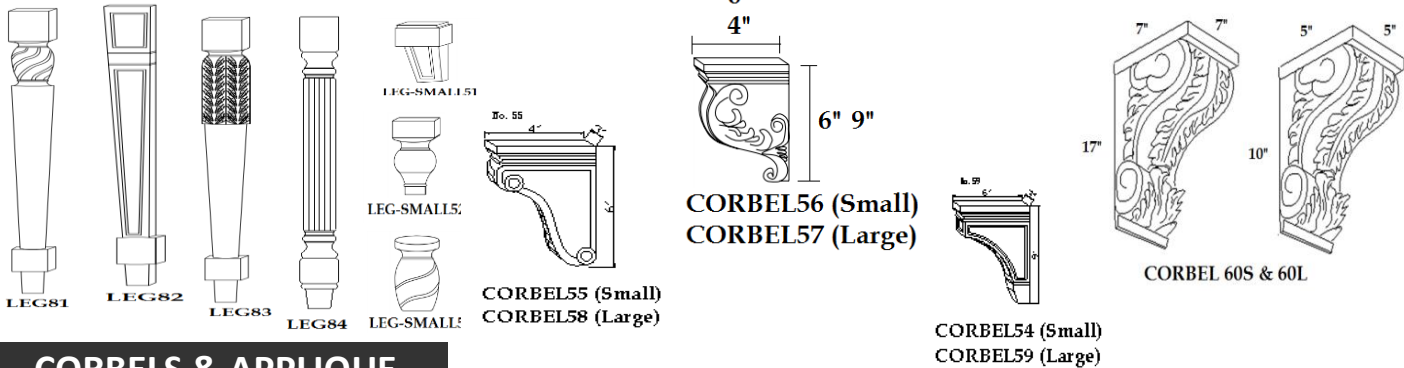

NEW BIRCH PLUS OTHER NEW DOOR STYLES

If there is no price, it is not available in that style.

All door styles pictured are available, pricing in this spec book is **retail**, call or email for a quote.

Subject to Change without notice

* SS = please refer to "Spec sheet page" for DETAIL SPEC

DÉCOR LEGS

	SS#	CYOF	NEW	BIRCH	ST	AK	MR	LR	HMSF	WS		OA	TA	PC
TP3/WF34-1/2"	13	-		207	190	190	207	207	207	207		257	-	271
LEG81	13	-		175	163	163	175	175	175	175		271	-	285
LEG82	13	-		166	154	154	166	166	166	-		-	-	217
LEG83	13	-		194	180	180	194	194	194	-		206	-	253
LEG-SMALL51	13	-		34	32	32	34	34	34	-		-	-	45
LEG-SMALL52	13	-		41	38	38	41	41	41	-		-	-	55
LEG-SMALL53	13	-		42	39	39	42	42	42	-		-	-	56

* TP3/WF34-1/2" comes with Wall Filler 3" x 34-1/2"

LEG84-BLACK	13	-			279	279	279	279	279	279		279	279	279

* Please see spec sheet for styles

* LEG84-black - avail 11/10

CORBELS & APPLIQUE

	SS#	CYOF	NEW	BIRCH	ST	AK	MR	LR	HMSF	WS		OA	TA	PC
DOA	14	-		203	188	188	203	203	203	203		254	-	267
SOA	14	-		34	31	31	34	34	34	-		43	-	45
CORBEL54	14	-		65	61	61	65	65	65	65		-	-	86
CORBEL55	14	-		113	104	104	113	113	113	113		-	-	149
CORBEL56	14	-		127	117	117	127	127	127	127		162	-	167
CORBEL57	14	-		198	183	183	198	198	198	198		247	-	260
CORBEL58	14	-		171	158	158	171	171	171	171		-	-	225
CORBEL59	14	-		95	87	87	95	95	95	95		-	-	124
CORBEL60S	14	-		258	-	-	258	258	258	258		298	-	315
CORBEL60L	14	-		480	-	-	480	480	480	480		528	-	555
CORBEL60L-BLAC	14	-		555	555	555	555	555	555	555		555	-	555

* CORBEL60xx - avail 11/15

Subject to Change without notice