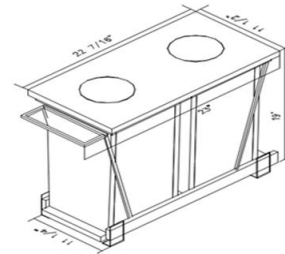

SPECIAL CABINETS

Plate Rack

Wine Rack

Appliance Garage

Trash Can

	SS#	CYOF	NEW	BIRCH	ST	AK	MR	LR	HMSF	WS		OA	TA	PC
W3015PL	10	177		295	272	272	295	272	295	295		368	-	387
W3018WR	10	128		214	197	197	214	197	214	214		267	-	281
TAG1224	10	-		589	544	544	589	544	589	-		-	-	773
TCR18-2	10	198		198	198	198	198	198	198	198		198	198	198