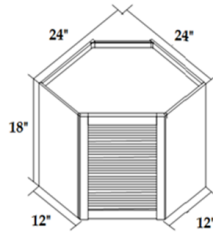

SPECIAL CABINETS

Plate Rack

Wine Rack

Appliance Garage

Trash Can

	SS#	CYOF	NEW	BIRCH	ST	AK	MR	LR	HMSF	WS		OA	TA	PC
W3015PL	10	177		295	272	272	295	272	295	295		368	-	387
W3018WR	10	128		214	197	197	214	197	214	214		267	-	281
TAG1224	10	-		589	544	544	589	544	589	-		-	-	773
TCR18-2	10	198		198	198	198	198	198	198	198		198	198	198